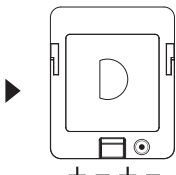

如何称重

将秤体摆放于水平坚实的平面上。如需在地毯上称重，请安装地毯脚后使用（秤体如放置不水平会导致秤量不准，如此时秤体因振动已开机，请等待两秒后再开始称重）。

请平稳踏上秤面，保持身体平衡，使双脚平均分担体重。等您站稳后，秤会显示您的体重。重量闪烁2次后自动锁定画面，10秒后自动关机。

屏幕显示：

秤体在待机画面时，任何时候都能进行体重测量。无需烦恼更换电池的问题。

功能展示

出错提示

超载显示符号：
称量超出最大范围时显示“Err”。

状况显示符号：
开机不稳定时显示“unst”。

单位转换

单位为：**kg - lb**
称重前请先设置好单位，称重进行时不能进行单位转换。

电池装拆

往箭头方向轻推电池门即可打开；
请按照电池箱里面的正负极符号安装4颗AA电池。
(电池的极性装反可能会对本产品的电子部分造成永久损害)。

注意事项

- 请勿在本产品上堆放重物。
- 本产品宜水平放置，不宜竖直放置。
- 称重时请保持身体平稳，尽量避免晃动身体。
- 所称物体请勿超过最大秤量值，过重可能会损坏产品传感器。
- 新旧电池请勿混合使用，请勿使用充电式电池。
- 请勿使用化学溶剂擦拭本产品，如需清洁请用沾水湿布擦拭，秤体内部不能湿水。
- 为确保本产品的使用寿命，请勿将本产品放置在过度湿热的环境中。
- 如本产品开机时无显示，请检查电池是否接触不良或是否需要更换新电池。
- 本产品只可做家庭称体重之用，不得用于商业或其它用途。
- 本产品仅受静压力。非正常使用并受到撞击或跌落，容易损坏本产品且造成危险。
- 基于技术持续改进，产品外观或会更改，请以实物为准，更改内容恕不另行通知。