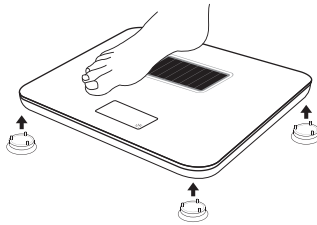

USER GUIDE

太阳能电子人体秤使用说明书 - YHB1417

感谢阁下的购买。

为了正确使用本产品，请在使用前仔细阅读说明书。

基本特性

采用高精度应变式传感器系统
最大称量：200 kg / 440lb
单位转换：公制Kg / 英制Lb
同时兼容4 x 1.5V AA 电池（不附送）
太阳能电池供电（光照强度100Lux可使用）

6mm钢化玻璃平台
超大LCD显示（5.3"）
智能压力开机 / 超载出错提示
10秒内无操作自动关机
可在地毯上使用（附送地毯脚）

初次使用

光照一分钟左右开机全显

待机画面（太阳符号闪烁）

- 初次使用时，请将产品放置在光线充足的地方（一般家庭的照明设备可达要求），太阳能电池受光照约一分钟后，供电可达正常使用值，此时显示屏全显后太阳符号作闪烁显示，表示电量充足可进行体重测量。
- 如将显示屏置于直接照射强阳光的地方（阳台或窗口），约10秒即可快速完成充电。

▲注：在没有光照的情况下（夜晚或置于暗处时），太阳能电池不能提供产品正常使用之能量，需先用充足的光线照射太阳能电池一分钟方可使用。

如何称重

将秤体摆放于水平坚实的平面上。如需在地毯上称重，请安装地毯脚后使用（秤体如放置不水平会导致秤量不准，如此时秤体因振动已开机，请等待两秒后再开始称重）。

请平稳踏上秤面，保持身体平衡，使双脚平均分担体重。等您站稳后，秤会显示您的体重。重量闪烁2次后自动锁定画面，10秒后自动关机。

屏幕显示：

秤体在待机画面时，任何时候都能进行体重测量。无需烦恼更换电池的问题。

功能展示

出错提示

超载显示符号：
称量超出最大范围时显示“Err”。