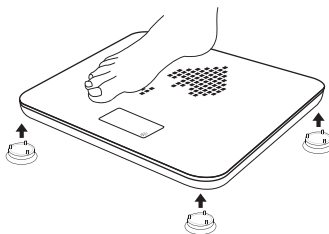

USER GUIDE

太阳能电子人体秤 使用说明书

感谢阁下的购买。
为了正确使用本产品，请在使用前仔细阅读说明书。

基本特性

采用高精度应变式传感器系统
同时兼容4 x 1.5V AA 电池（不附送）
太阳能电池供电（光照强度100Lux可使用）
最大称量：200 kg / 440lb
单位转换：公制Kg / 英制LB

6mm钢化玻璃平台
超大LCD显示（5.3"）
智能压力开机 / 超载出错提示
10秒内无操作自动关机
可在地毯上使用（附送地毯脚）

初次使用

光照一分钟左右开机全显

待机画面（太阳符号闪烁）

- 初次使用时，请将产品放置在光线充足的地方（一般家庭的照明设备可达要求），太阳能电池受光照约一分钟后，供电可达到正常使用值，此时显示屏全显后太阳符号作闪烁显示，表示电量充足可进行体重测量。

- 如将显示屏置于直接照射强阳光的地方（阳台或窗口），约10秒即可快速完成充电。

▲注：在没有光照的情况下（夜晚或置于暗处时），太阳能电池不能提供产品正常使用之能量，需先用充足的光线照射太阳能电池一分钟方可使用。

如何称重

将秤体摆放在水平坚实的平面上。如需在地毯上称重，请安装地毯脚后使用（秤体如放置不水平会导致称量不准，如此时秤体因振动已开机，请等待两秒后再开始称重）。

请平稳踏上秤面，保持身体平衡，使双脚平均分担体重。等您站稳后，秤会显示您的体重。重量闪烁2次后自动锁定画面，10秒后自动关机。

屏幕显示：

秤体在待机画面时，任何时候都能进行体重测量。无需烦恼更换电池的问题。

功能展示

出错提示

超载显示符号：
称量超出最大范围时显示“Err”。

状况显示符号：
开机不稳定时显示“unSt”。

单位转换

单位为：**kg - lb**

称重前请先设置好单位，称重进行时不能进行单位转换。

电池装拆

往箭头方向轻推电池门即可打开；
请按照电池箱里面的正负极符号安装4颗AA电池。

（电池的极性装反可能会对本产品的电子部分造成永久损害）。

注意事项