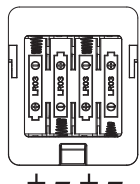

状况显示符号：
开机不稳定时显示“unSt”。

单位转换

单位为：**kg - lb**

称重前请先设置好单位，称重进行时不能进行单位转换。

电池装拆

往箭头方向轻推电池门即可打开；
请按照电池箱里面的正负极符号安装4颗AA电池。

（电池的极性装反可能会对本产品的电子部分造成永久损害）。

注意事项