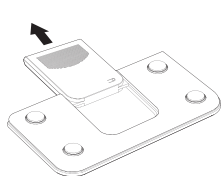

- 拉出显示屏后将秤体摆放在水平坚实的地面上。

请平稳踏上秤面，保持身体平衡，使双脚平均分担体重。

站稳后，秤会显示您的体重。重量闪烁 2 次后自动锁定画面，8 秒后自动关机。

- 秤体在待机画面时，任何时候都能进行体重测量。无需烦恼更换电池的问题。

基本特性

- 电源：太阳能电池供电（光照强度 200Lux 可使用）
- 采用高精度应变式传感器系统
- 最大称量：150 kg
- 最小称量：5 kg
- 开机重量：≥8Kg
- 负重量显示：-----
- 开机方式：免开机称重
- 自动关机时间：8 秒
- 自动零点追踪
- 二种单位转换：公制 Kg / 英制 LB
- 超载出错提示：Err