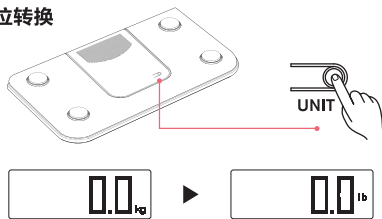

单位为：kg - lb

称重前请先设置好单位，称重进行时不能进行单位转换。

出错提示

超载显示符号：

称量超出最大范围时显示“Err”。

状况显示符号：

开机不稳定时显示“unSt”。

如何称重

- 拉出显示屏后将秤体摆放在水平坚实的地面上。

请平稳踏上秤面，保持身体平衡，使双脚平均分担体重。

站稳后，秤会显示您的体重。重量闪烁 2 次后自动锁定画面，8 秒后自动关机。

- 秤体在待机画面时，任何时候都能进行体重测量。无需烦恼更换电池的问题。

基本特性

- 电源：太阳能电池供电（光照强度 200Lux 可使用）
- 采用高精度应变式传感器系统
- 最大称量：150 kg
- 最小称量：5 kg
- 开机重量：≥8Kg
- 负重量显示：-----
- 开机方式：免开机称重
- 自动关机时间：8 秒
- 自动零点追踪
- 二种单位转换：公制 Kg / 英制 LB
- 超载出错提示：Err