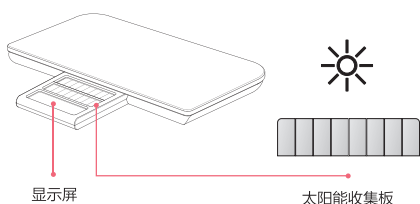

酷袋™ [太阳能] 电子人体秤 使用说明

YESHM®
Innovating Innovation >>>

Thank You! 感谢阁下的购买。为了正确使用本产品，请在使用前仔细阅读说明书。

初次使用

- 初次使用时，请将产品显示屏拉出放置在光线充足的地方（一般家庭的照明设备可达要求），太阳能电池受光照约一分钟，供电可达到正常使用值，此时显示屏全显后太阳符号作闪烁显示，表示电量充足可进行体重测量。
- 如将显示屏置于直接照射强阳光的地方（阳台或窗口），10 秒即可快速完成充电。

光照一分钟左右开机全显

待机画面（太阳符号闪烁）

注：在没有光照的情况下（夜晚或置于暗处时），太阳能电池不能提供产品正常使用之能量，需先用充足的光线照射太阳能电池一分钟方可使用。

功能展示

能源收集

显示屏

太阳能收集板

单位转换

- 拉出显示屏后将秤体摆放在水平坚实的地面上。

请平稳踏上秤面，保持身体平衡，使双脚平均分担体重。

站稳后，秤会显示您的体重。重量闪烁 2 次后自动锁定画面，8 秒后自动关机。

- 秤体在待机画面时，任何时候都能进行体重测量。无需烦恼更换电池的问题。

基本特性

- 电源：太阳能电池供电（光照强度 200Lux 可使用）
- 采用高精度应变式传感器系统
- 最大称量：150 kg
- 最小称量：5 kg
- 开机重量：≥8Kg
- 负重量显示：-----
- 开机方式：免开机称重
- 自动关机时间：8 秒
- 自动零点追踪
- 二种单位转换：公制 Kg / 英制 LB
- 超载出错提示：Err