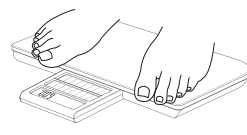

单位为：kg - lb

称重前请先设置好单位，称重进行时不能进行单位转换。

出错提示

超载显示符号：

称量超出最大范围时显示“Err”。

状况显示符号：

开机不稳定时显示“unSt”。

如何称重

- 拉出显示屏后将秤体摆放在水平坚实的地面上。

请平稳踏上秤面，保持身体平衡，使双脚平均分担体重。

站稳后，秤会显示您的体重。重量闪烁 2 次后自动锁定画面，8 秒后自动关机。

- 秤体在待机画面时，任何时候都能进行体重测量。无需烦恼更换电池的问题。

基本特性

- 电源：太阳能电池供电（光照强度 200Lux 可使用）
- 采用高精度应变式传感器系统
- 最大称量：150 kg
- 最小称量：5 kg
- 开机重量：≥8Kg
- 负重量显示：-----
- 开机方式：免开机称重
- 自动关机时间：8 秒
- 自动零点追踪
- 二种单位转换：公制 Kg / 英制 LB
- 超载出错提示：Err