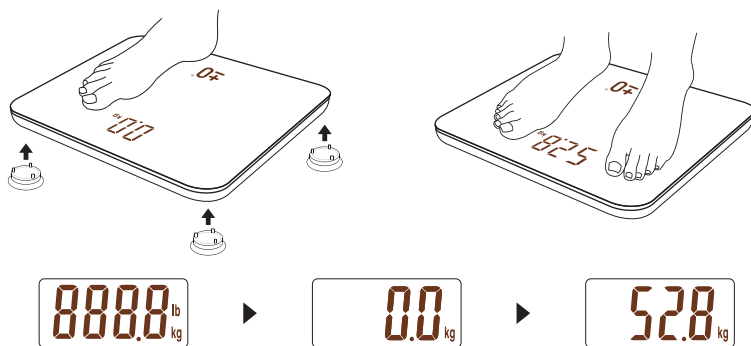

## 电子人体秤 使用说明书

### ELECTRONIC PERSONAL SCALE

感谢阁下的购买。

为了正确使用本产品，请在使用前仔细阅读说明书。

#### 基本特性

- 配置高精度应变式传感器系统
- 纯手工打造的高级自然竹板平台
- 1.8" LED (46mm)
- 最大称量：150kg / 330lb
- 单位转换：公制 kg / 英制 lb
- 免开机称重
- 自动关机 / 自动归零
- 电压不足 / 超载提示
- 附送地毯脚
- 电源：4 x 1.5V AA 电池 (不附送)

#### 如何称重

- 将秤体摆放于水平坚实的平面上。如需在地毯上称重，请安装地毯脚后使用。（秤体如放置不水平会导致称量不准。如此时秤体因振动已开机，请等待两秒后再开始称重。）
- 请平稳踏上秤面，保持身体平衡，使双脚平均分担体重。等您站稳后，秤会显示您的体重。重量闪烁 2 次后自动锁定画面，8 秒后自动关机。

**注意**

如称量出现偏差，产品需进行自检（即清空秤上物体，将产品置于地面开机一次，让产品自动关机）。为确保准确性，建议每次移动秤体后都进行自检。