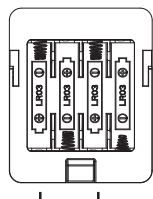

##### 出错提示

低电压显示符号

当电池电量不能维持本产品正常使用时，屏显“Lo”后自动关机，您需要更换新电池。

超载显示符号

称量超出最大称量范围时，屏显“Err”。

UNIT

##### 单位转换

- 单位依次为：kg - lb
- 按动“UNIT”键进行单位转换。称重前请先设置好单位，在称重时不能进行单位转换。

##### 电池装拆

- 往箭头方向轻推电池门即可打开；
- 请按照电池箱里面的正负极符号安装 4 颗 AA 电池。（电池的极性装反可能会对本产品的电子部分造成永久损害）。