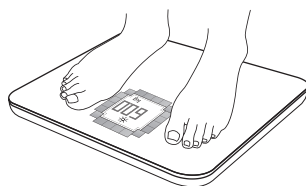

#### 基本特性

电源：太阳能电池供电(光照强度100Lux可使用)  
同时兼容4 x 1.5V AA 电池 (不附送)  
采用高精度应变式传感器系统  
最大称量：200 kg

6mm钢化丝印玻璃平台  
1.18" LED (30mm)  
免开机称重  
自动关机/自动归零

超载出错提示  
电压不足提示  
二种单位转换：公制Kg /英制LB  
附送地毯脚

#### 初次使用

光照一分钟左右开机全显

待机画面 (太阳符号闪烁)

- 初次使用时，请将产品放置在光线充足的地方（一般家庭的照明设备可达要求），太阳能电池受光照约一分钟后，供电可达到正常使用值，此时显示屏全显后太阳符号作闪烁显示，表示电量充足可进行体重测量。
- 如将显示屏置于直接照射强阳光的地方（阳台或窗口），约 10 秒即可快速完成充电。

▲注：在没有光照的情况下（夜晚或置于暗处时），太阳能电池不能提供产品正常使用之能量，需先用充足的光线照射太阳能电池一分钟方可使用。

#### 如何称重

将秤体摆放于水平坚实的平面上。如需在地毯上称重，请安装地毯脚后使用（秤体如放置不水平会导致秤量不准，如此时秤体因振动已开机，请等待两秒后再开始称重）。

请平稳踏上秤面，保持身体平衡，使双脚平均分担体重。等您站稳后，秤会显示您的体重。重量闪烁 2 次后自动锁定画面，8 秒后自动关机。

屏幕显示：

秤体在待机画面时，任何时候都能进行体重测量。无需烦恼更换电池的问题。