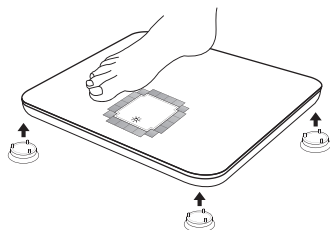

#### 基本特性

电源：太阳能电池供电(光照强度100Lux可使用)  
同时兼容4 x 1.5V AA 电池 (不附送)  
采用高精度应变式传感器系统  
最大称量：200 kg

6mm钢化丝印玻璃平台  
1.18" LED (30mm)  
免开机称重  
自动关机/自动归零

超载出错提示  
电压不足提示  
二种单位转换：公制Kg /英制LB  
附送地毯脚

#### 初次使用

光照一分钟左右开机全显

待机画面 (太阳符号闪烁)

- 初次使用时，请将产品放置在光线充足的地方（一般家庭的照明设备可达要求），太阳能电池受光照约一分钟后，供电可达到正常使用值，此时显示屏全显后太阳符号作闪烁显示，表示电量充足可进行体重测量。
- 如将显示屏置于直接照射强阳光的地方（阳台或窗口），约 10 秒即可快速完成充电。

▲注：在没有光照的情况下（夜晚或置于暗处时），太阳能电池不能提供产品正常使用之能量，需先用充足的光线照射太阳能电池一分钟方可使用。

#### 如何称重

将秤体摆放于水平坚实的平面上。如需在地毯上称重，请安装地毯脚后使用（秤体如放置不水平会导致秤量不准，如此时秤体因振动已开机，请等待两秒后再开始称重）。

请平稳踏上秤面，保持身体平衡，使双脚平均分担体重。等您站稳后，秤会显示您的体重。重量闪烁 2 次后自动锁定画面，8 秒后自动关机。

屏幕显示：

秤体在待机画面时，任何时候都能进行体重测量。无需烦恼更换电池的问题。