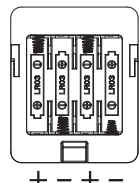

##### 出错提示

**超载显示符号：**  
称量超出最大范围时显示“Err”。

**状况显示符号：**  
开机不稳定时显示“unSt”。

##### 电池装拆

往箭头方向轻推电池门即可打开；  
请按照电池箱里面的正负极符号安装 4 颗 AA 电池。  
(电池的极性装反可能会对本产品的电子部分造成永久损害)。