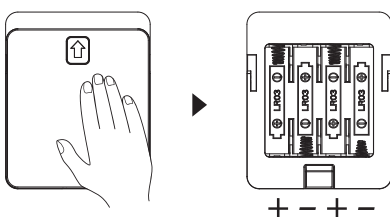

当产品在手上显示 0.0 时放到水平面上会显示产品的自身重量，此时请勿站上秤台，待显示为 0.0 后再站上秤台称重（归零时间约为 2 秒）。

使用须知

出错提示

Lo 低电压显示符号
当电池电量不能维持本产品正常使用时，屏显“Lo”后自动关机，您需要更换新电池。

Err 超载显示符号
称量超出最大称量范围时，屏显“Err”。

0.0 kg → **0.0 lb**

单位转换

- 单位依次为：kg - lb
- 按动“UNIT”键进行单位转换。称重前请先设置好单位，在称重时不能进行单位转换。

电池装拆

- 往箭头方向轻推电池门即可打开；
- 请按照电池箱里面的正负极符号安装 4 颗 AA 电池。（电池的极性装反可能会对本产品的电子部分造成永久损害）。

注意事项

- 请水平放置本产品。请勿在本产品上堆放物品。
- 称重时要保持身体平稳，请勿晃动身体。
- 本产品仅受静压力，请勿用力跳上秤体称重。
- 本产品仅适合家庭秤体重之用，不得用于商业或其它用途。
- 所称物体请勿超过最大秤量值（200kg），以免损坏产品传感器。
- 请勿使用化学溶剂擦拭本产品，可用沾水湿布擦拭，秤内请勿进水。
- 为确保本产品的使用寿命，请勿将本产品放置在湿热的环境中。
- 如本产品在开机时无显示，请检查电池是否接触不良或需更换新电池。
- 非正常使用并受到撞击或跌落，容易损坏本产品且造成危险。
- 基于技术持续改进，产品外观或会更改，请以实物为准，更改内容恕不另行通知。