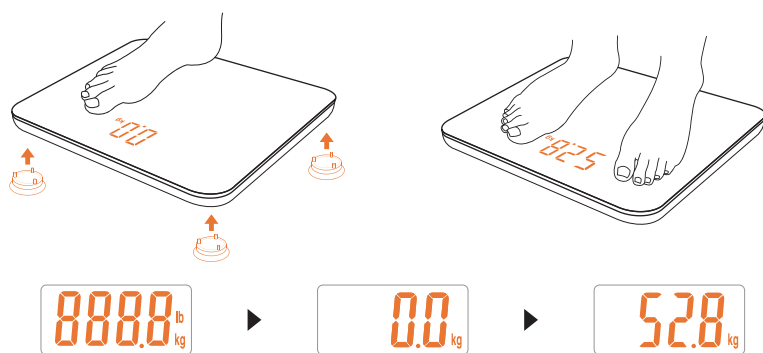

USER GUIDE

使用说明书

感谢阁下的购买。
为了正确使用本产品，请在使用前仔细阅读说明书。

基本特性

- 配置高精度应变式传感器系统
- 8mm 钢化玻璃平台
- 1.8" LED (46mm)
- 最大称量：200kg / 441lb
- 单位转换：公制 kg / 英制 lb
- 免开机称重
- 自动关机 / 自动归零
- 电压不足 / 超载提示
- 电源：4 x 1.5V AA 电池（不附送）
- 可于地毯上称重（附送地毯脚）

如何称重

- 将秤体摆放于水平坚实的平面上。如需在地毯上称重，请安装地毯脚后使用。（秤体如放置不水平会导致称量不准。如此时秤体因振动已开机，请等待两秒后再开始称重。）
- 请平稳踏上秤面，保持身体平衡，使双脚平均分担体重。等您站稳后，秤会显示您的体重。重量闪烁 2 次后自动锁定画面，8 秒后自动关机。

注意 当称量出现偏差时，产品需进行自检（即秤体上不可有任何物品，将产品置于地面开机一次，让产品自动关机），为确保产品在今后的使用过程中保持准确性，建议每次移动后都进行自检。

当产品在手上显示 0.0 时放到水平面上会显示产品的自身重量，此时请勿站上秤台，待显示为 0.0 后再站上秤台称重（归零时间约为 2 秒）。

使用须知

出错提示

Lo 低电压显示符号
当电池电量不能维持本产品正常使用时，屏显“Lo”后自动关机，您需要更换新电池。

Err 超载显示符号
称量超出最大称量范围时，屏显“Err”。

0.0 kg → **0.0 lb**

单位转换

- 单位依次为：kg - lb
- 按动“UNIT”键进行单位转换。称重前请先设置好单位，在称重时不能进行单位转换。