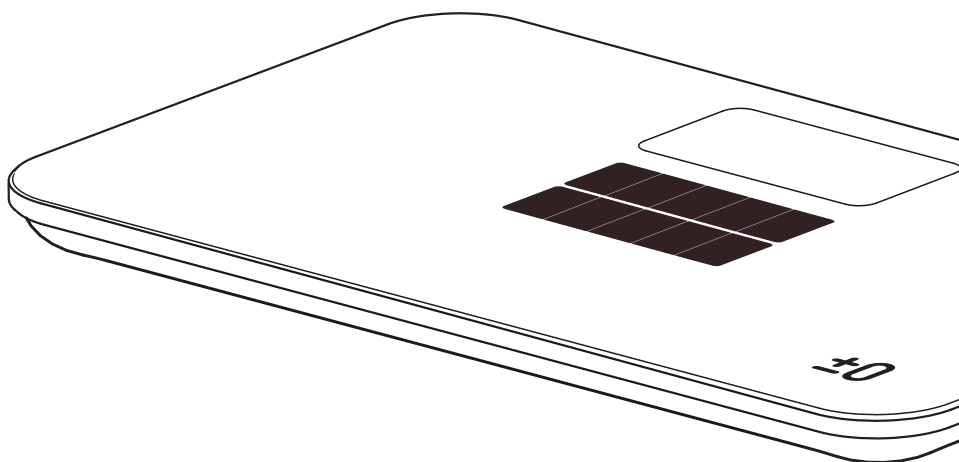

# SOLAR ELECTRONIC PERSONAL SCALE

USER GUIDE  
光动能电子人体秤  
使用说明书

±0®

## 基本特性

采用高精度应变式传感器系统  
5mm钢化玻璃平台  
高清晰LCD显示  
最大称量: 150 kg / 330lb  
分度值: 0.1kg / 0.2lb

光动能电池供电 (光照强度大于100Lux可使用)  
智能压力开机  
超载提示 / 出错提示  
8秒内无操作自动关机  
单位转换: kg / lb

## 如何称重

将秤体摆放于水平坚实的平面上 (秤体如放置不水平会导致称量不准, 如此时秤体因振动已开机, 请等待两秒后再开始称重)。

请平稳踏上秤面, 保持身体平衡, 使双脚平均分担体重。等您站稳后, 秤会显示您的体重。重量闪烁 2 次后自动锁定画面, 8 秒后自动关机。

屏幕显示:

秤体在待机画面时, 任何时候都能进行体重测量。无需为更换电池而烦恼。