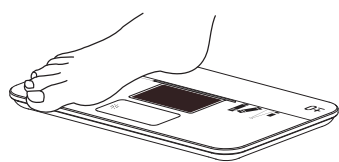

## 初次使用

光照一分钟左右开机全显

待机画面 (太阳符号闪烁)

- 初次使用时, 请将产品放置在光线充足的地方 (一般家庭的照明设备可达要求), 光动能电池受光照约一分钟后, 供电可达到正常使用值, 此时显示屏全显后太阳符号作闪烁显示, 表示电量充足可进行体重测量。
- 如将显示屏置于直接照射强阳光的地方 (阳台或窗口), 约 10 秒即可快速完成充电。

▲ 注: 在没有光照的情况下 (夜晚或置于暗处时), 光动能电池不能提供产品正常使用之能量, 需先用充足的光线照射光动能电池一分钟方可使用。

## 如何称重

将秤体摆放于水平坚实的平面上 (秤体如放置不水平会导致称量不准, 如此时秤体因振动已开机, 请等待两秒后再开始称重)。

请平稳踏上秤面, 保持身体平衡, 使双脚平均分担体重。等您站稳后, 秤会显示您的体重。重量闪烁 2 次后自动锁定画面, 8 秒后自动关机。

屏幕显示:

秤体在待机画面时, 任何时候都能进行体重测量。无需为更换电池而烦恼。