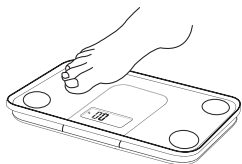

### 如何称重

将电源开关推到“ON”。

请平稳踏上秤面，保持身体平衡，使双脚平均分担体重。  
(秤体放置不水平会导致秤量不准。如此时秤体因振动已开机，请等待两秒后再开始称重。)

站稳后，秤会显示您的体重。重量闪烁 2 次后自动锁定画面，8 秒后自动关机。

- 如称量出现偏差，产品需进行自检（即清空秤上物体，将产品置于地面开机一次，让产品自动关机）。为确保准确性，建议每次移动秤体后都进行自检。
- 当产品在手上显示0.0，放下则显示自身重量时，请勿站上人体称重，等待归零后方可再次称重（归零时间约为2秒）。