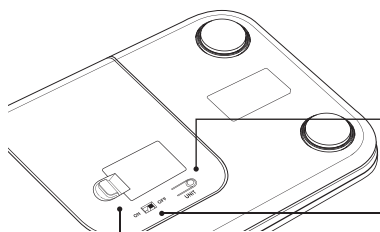

按键功能

单位转换

称重前请先设置好单位，称重进行时不能进行单位转换。
单位依次为：kg - lb - st:lb

ON OFF 电源开关键

电池拆装

打开电池盖

往倒钩端斜插入正极电池

压平电池于电池箱

安装完毕

请按电池箱里的符号提示安装电池并盖好电池盖。电池的极性装反可能会损害本产品。

出错提示

Lo

低电压显示符号：

当电池电量不能维持本产品正常使用时，屏显“Lo”后自动关机，您需要更换新电池。

Err

超载显示符号：

称量超出最大称量范围时，屏显“Err”。

基本特性

- 采用高精度应变式传感器系统
- 5mm 钢化玻璃平台
- 1.14" LCD 显示
- 免开机称重
- 自动归零 / 自动关机
- 电压不足 / 超载提示
- 最小称量：5 kg
- 最大称量：150 kg
- 电源：1*3V CR2032 电池（附送）
- 三种单位转换：公制 Kg / 英制 lb / 英制 st: lb (分数显示)

注意事项

- 本产品只可做家庭称体重之用，不得用于商业或其它用途。
- 请勿在本产品上堆放重物。
- 本产品宜水平放置，不宜竖直放置。
- 称重时请保持身体平稳，尽量避免晃动身体。
- 所称物体请勿超过最大称量值，过重可能会损坏产品传感器。
- 长期不使用或携带运输时，请关闭电源开关。
- 请勿使用化学溶剂擦拭本产品，如需清洁请用沾水湿布擦拭，秤体内部不能湿水。
- 为确保本产品的使用寿命，请勿将本产品放置在过度湿热的环境中。
- 避免损坏显示屏，拿取本产品时请勿将力量集中在显示屏的位置。
- 如本产品开机时无显示，请检查电池是否接触不良或是否需要更换新电池。
- 本产品仅受静压力。非正常使用并受到撞击或跌落，容易损坏本产品且造成危险。
- 基于技术持续改进，产品外观或会更改，请以实物为准，更改内容恕不另行通知。