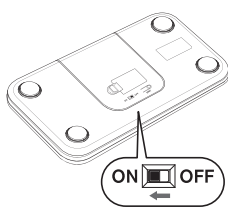

### 如何称重

将电源开关推到“ON”。

请平稳踏上秤面，保持身体平衡，使双脚平均分担体重。  
(秤体放置不水平会导致秤量不准。如此时秤体因振动已开机，请等待两秒后再开始称重。)

站稳后，秤会显示您的体重。重量闪烁 2 次后自动锁定画面，8 秒后自动关机。

- 如称量出现偏差，产品需进行自检（即清空秤上物体，将产品置于地面开机一次，让产品自动关机）。为确保准确性，建议每次移动秤体后都进行自检。
- 当产品在手上显示0.0，放下则显示自身重量时，请勿站上人体称重，等待归零后方可再次称重（归零时间约为2秒）。